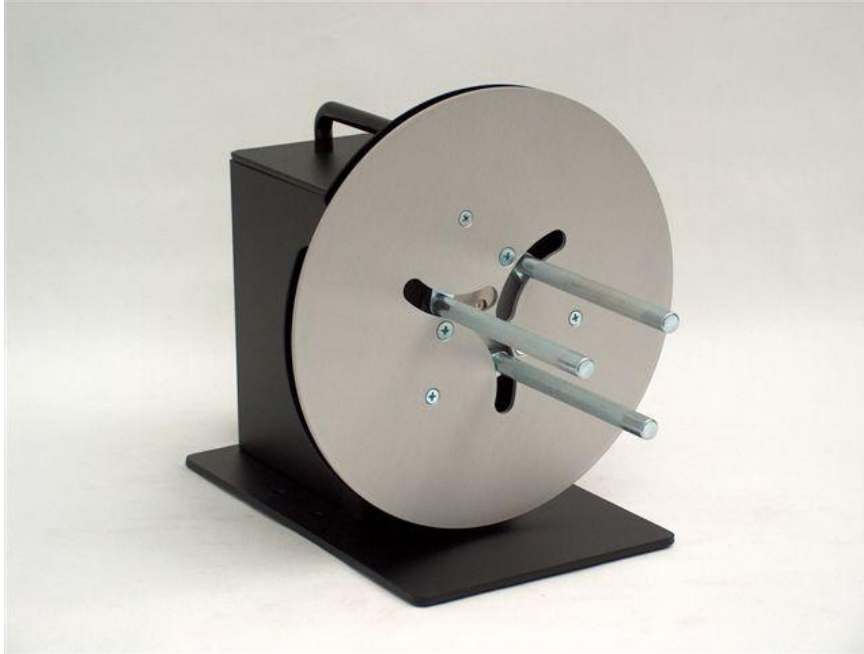

Auf- Abwickler GEA 1

Der Aufwickler GEA 1 ist der weltweit bekannteste Aufwickler im low-cost Bereich. Er wurde für eine mittlere Etikettenmenge konzipiert.

Die Wickelrichtung ist umschaltbar. Somit kann er auch als Abwickler eingesetzt werden.

Die optionale seitliche Führung ermöglicht eine exakte Papierführung.

Technische Daten

| | |
|-------------------------|--|
| Etikettenbreite | bis 115 mm |
| Aussendurchmesser | bis 220 mm |
| Kern einstellbar | von 25-101 mm (1"-4") |
| Wickelgeschwindigkeit | 500 mm/s (am Beginn eines 76 mm Kern gemessen) |
| Max. Rollengewicht | 4 kg |
| Abmessungen (B x T x H) | 229 x 152 x 279 mm |
| Gewicht ca. | 5,9 kg |