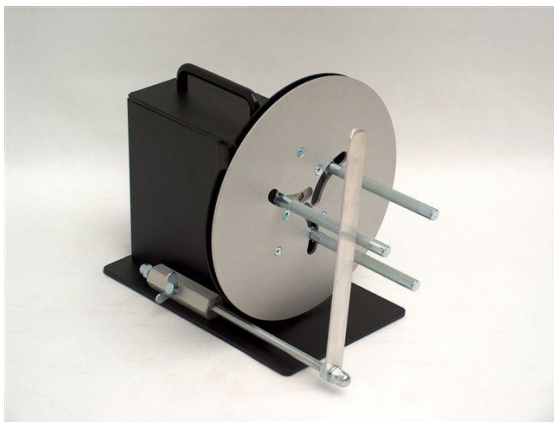

Auf- Abwickler GEA 1

Der Aufwickler GEA 1 ist der weltweit bekannteste Aufwickler im low-cost Bereich. Er wurde für eine mittlere Etikettenmenge konzipiert.

Die Wickelrichtung ist umschaltbar. Somit kann er auch als Abwickler eingesetzt werden.

Die optionale seitliche Führung ermöglicht eine exakte Papierführung.

Technische Daten

| | |
|-------------------------|--|
| Etikettenbreite | bis 115 mm |
| Aussendurchmesser | bis 220 mm |
| Kern einstellbar | von 25-101 mm (1"-4") |
| Wickelgeschwindigkeit | 500 mm/s (am Beginn eines 76 mm Kern gemessen) |
| Max. Rollengewicht | 4 kg |
| Abmessungen (B x T x H) | 229 x 152 x 279 mm |
| Gewicht ca. | 5,9 kg |